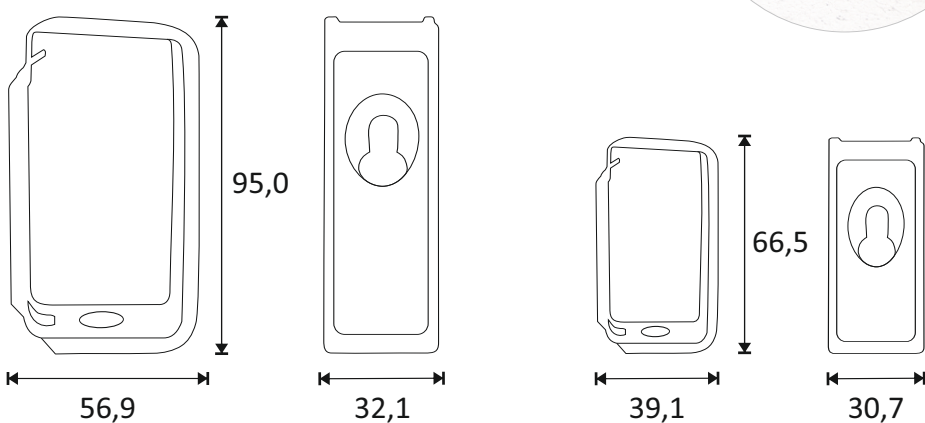

Uchwyt KSM

materiał: stal ocynkowana
zalecany dystans: 50cm - 60cm
tolerancja: ±5%

TYP	DLA PRZEWODÓW NYM 3x1,5 [szt]	Ø KOŁEK MONTAŻOWY [mm]	OPAKOWANIE [szt]
KSM-15	15	6	50
KSM-30	30	6	25

RoHS
Compliant

HF
Halogen Free