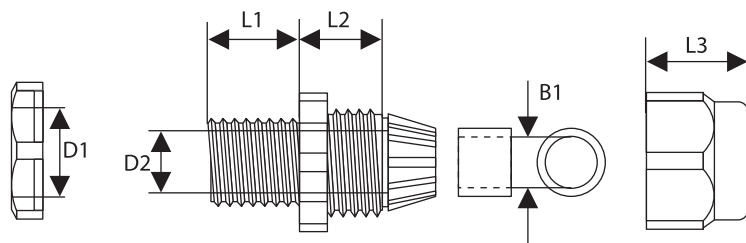

Dławnice PG szare / cable glands PG

materiał / material: poliamid 6.6 + PVC / polyamide 6.6 + PVC

kolor / color: szary RAL7035, czarny / gray RAL7035, black

stopień szczelności / protection level: IP68

temp. pracy / working temp.: -20°C ÷ 65°C

tolerancja / tolerance: ±5%

Typ / Type	Wymiary / dimensions [mm]						Zakres dławienia przewodów / overall cable diameter [mm]	Opakowanie [szt] / package [pcs]	
	D1	D2	B1	L1	L2	L3			
PG-7	12,1	8,0	6,0	8,0	12,8	13,4	3,5 - 6	50	<input type="checkbox"/>
PG-9	14,3	9,9	7,0	8,0	13,9	15,2	4 - 8	50	<input type="checkbox"/>
PG-11	18,2	13,2	9,6	8,0	15,4	18,3	5 - 10	50	<input type="checkbox"/>
PG-13,5	19,9	15,2	11,7	9,0	15,8	18,9	6 - 12	50	<input type="checkbox"/>
PG-16	22,1	17,2	12,9	10	17,3	19,7	10 - 14	50	<input type="checkbox"/>
PG-21	27,5	22,4	16,5	11	18,6	23,9	13 - 18	50	<input type="checkbox"/>
PG-29	36,2	30,6	23,3	11	20,5	27,4	18 - 25	25	<input type="checkbox"/>
PG-36	46,7	35,2	33,3	15	14,4	30,5	22 - 32	10	<input type="checkbox"/>
PG-42	52,2	39,3	39,6	15	25,4	31,6	30 - 38	10	<input type="checkbox"/>
PG-48	57,6	45,4	45,1	15	25,2	31,3	34 - 44	10	<input type="checkbox"/>