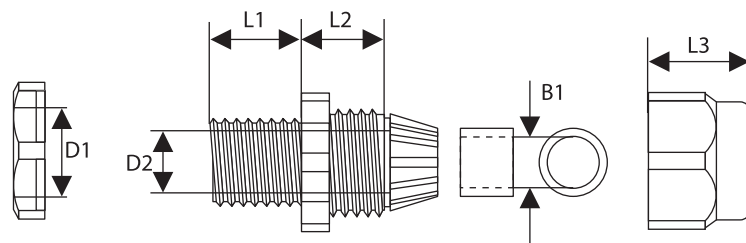

# Dławnice MG / metrical cable glands MG

**materiał / material:** poliamid 6.6 + PVC / polyamide 6.6 + PVC

**kolor / color:** szary RAL7035, czarny / gray RAL7035, black

**stopień szczelności / protection level:** IP68

**temp. pracy / working temp.:** -20°C ÷ 65°C

**tolerancja / tolerance:** ±5%

**skok gwintu dla dławnic MG / thread pitch for cable glands MG:** 1,5 mm

Typ / Type	Wymiary / dimensions [mm]						Zakres dławienia przewodów / overall cable diameter [mm]	Opakowanie [szt] / package [pcs]	
	D1	D2	B1	L1	L2	L3			
MG-12	12	8,3	5,0	8,0	12,1	13,3	3 - 6,5	50	<input type="checkbox"/>
MG-16	16	10,9	9,6	15,0	14,4	16,7	5 - 10	50	<input type="checkbox"/>
MG-20	20	14,8	12,9	15,0	19,5	18,4	10 - 14	50	<input type="checkbox"/>
MG-25	25	18,5	16,5	15,0	19,5	22,3	13 - 18	50	<input type="checkbox"/>
MG-32	32	25,9	23,3	15,0	20,3	26,1	18 - 25	25	<input type="checkbox"/>
MG-40	40	31,4	30,6	18,0	23,4	31,9	22 - 32	10	<input type="checkbox"/>
MG-50	50	41,2	38,2	19,0	25,7	31,6	30 - 38	10	<input type="checkbox"/>
MG-63	63	54,1	42,2	20,0	26,2	32,6	31 - 44	5	<input type="checkbox"/>