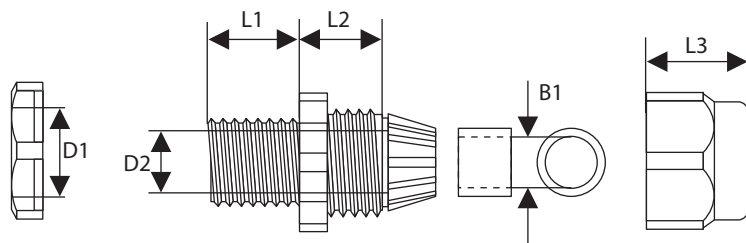

# Dławnice PG czarne / cable glands PG

**materiał / material:** poliamid 6.6 + PVC / polyamide 6.6 + PVC

**kolor / color:** szary RAL7035, czarny / gray RAL7035, black

**stopień szczelności / protection level:** IP68

**temp. pracy / working temp.:** -20°C ÷ 65°C

**tolerancja / tolerance:** ±5%

Typ / Type	Wymiary / dimensions [mm]						Zakres dławienia przewodów / overall cable diameter [mm]	Opakowanie [szt] / package [pcs]	
	D1	D2	B1	L1	L2	L3			
PG-7B	12,1	8,0	6,0	6,0	12,8	13,4	3,5 - 6	50	■
PG-9B	14,3	9,9	7,0	7,0	13,9	15,2	4 - 8	50	■
PG-11B	18,2	13,2	9,6	9,6	15,4	18,3	5 - 10	50	■
PG-13,5B	19,9	15,2	11,7	11,7	15,8	18,9	6 - 12	50	■
PG-16B	22,1	17,2	12,9	12,9	17,3	19,7	10 - 14	50	■
PG-21B	27,5	22,4	16,5	11	18,6	23,9	13 - 18	50	■