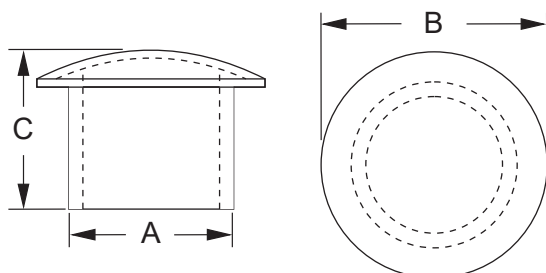

Zaślepki uszczelniające dławnice kablowe ZDK / dome plug ZDK

materiał / material: poliamid 6.6 / polyamide 6.6

temp. montażu / installation temp.: -10°C ÷ 60°C

temp. pracy / working temp.: -40°C ÷ 85°C

palność / flammability: UL-94 V2

tolerancja / tolerance: ±5%

Typ / Type	Dla dławnicy / for cable glands type		Wymiary / dimensions [mm]			Opakowanie [szt] / package [pcs]	
	PG	MG	A	B	C		
ZDK-6	PG-7 / PG-9	MG-12	6,0	10,2	15,5	10	■
ZDK-9	PG-11 / PG-13,5	MG-16	9,5	15,6	15,5	10	■
ZDK-13	PG-16	MG-20	13,5	19,6	16,5	10	■
ZDK-17	PG-21	MG-25	17,5	24,4	17,0	10	■
ZDK-24	PG-29	MG-32	24,5	32,5	17,2	10	■
ZDK-31	PG-36	MG-40	31,5	41,5	17,6	10	■
ZDK-38	PG-42	MG-50	38,9	47,2	17,6	10	■
ZDK-41	PG-48	MG-63	43,5	52,5	18,6	10	■